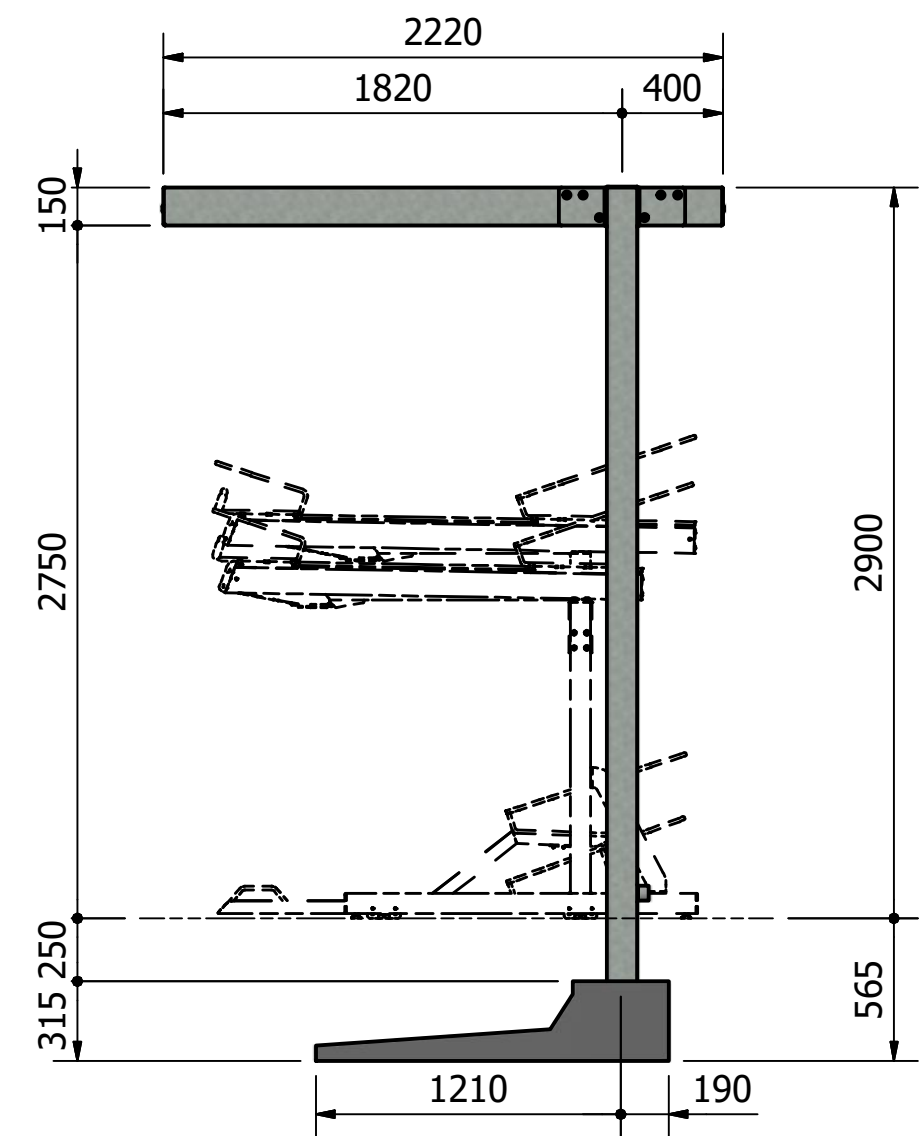

Rev	Datum	Door
-	16-11-2020	TW

A-A (1 : 30)

4600
4340

 Falco BV Postbus 18 7670AA Vriezenveen	T +31 (0)546 55 44 44 F +31 (0)546 56 11 15 I www.falco.nl	Artikelcode:	Revisie:
		21-serie	-
Toleranties: EN ISO 13920	Norm: EN 1090 EXC 1	Omschrijving:	Formaat:
Tekenaar: TW	Maateenheid: mm	Span 434x222 verhoogd, 1-vaks met Premium+ hoh 400	A3
Getekend: 16-11-2020	Schaal: 1 : 30		
Documentnr.: E0069034.dwg -	Blad: 1 / 1		