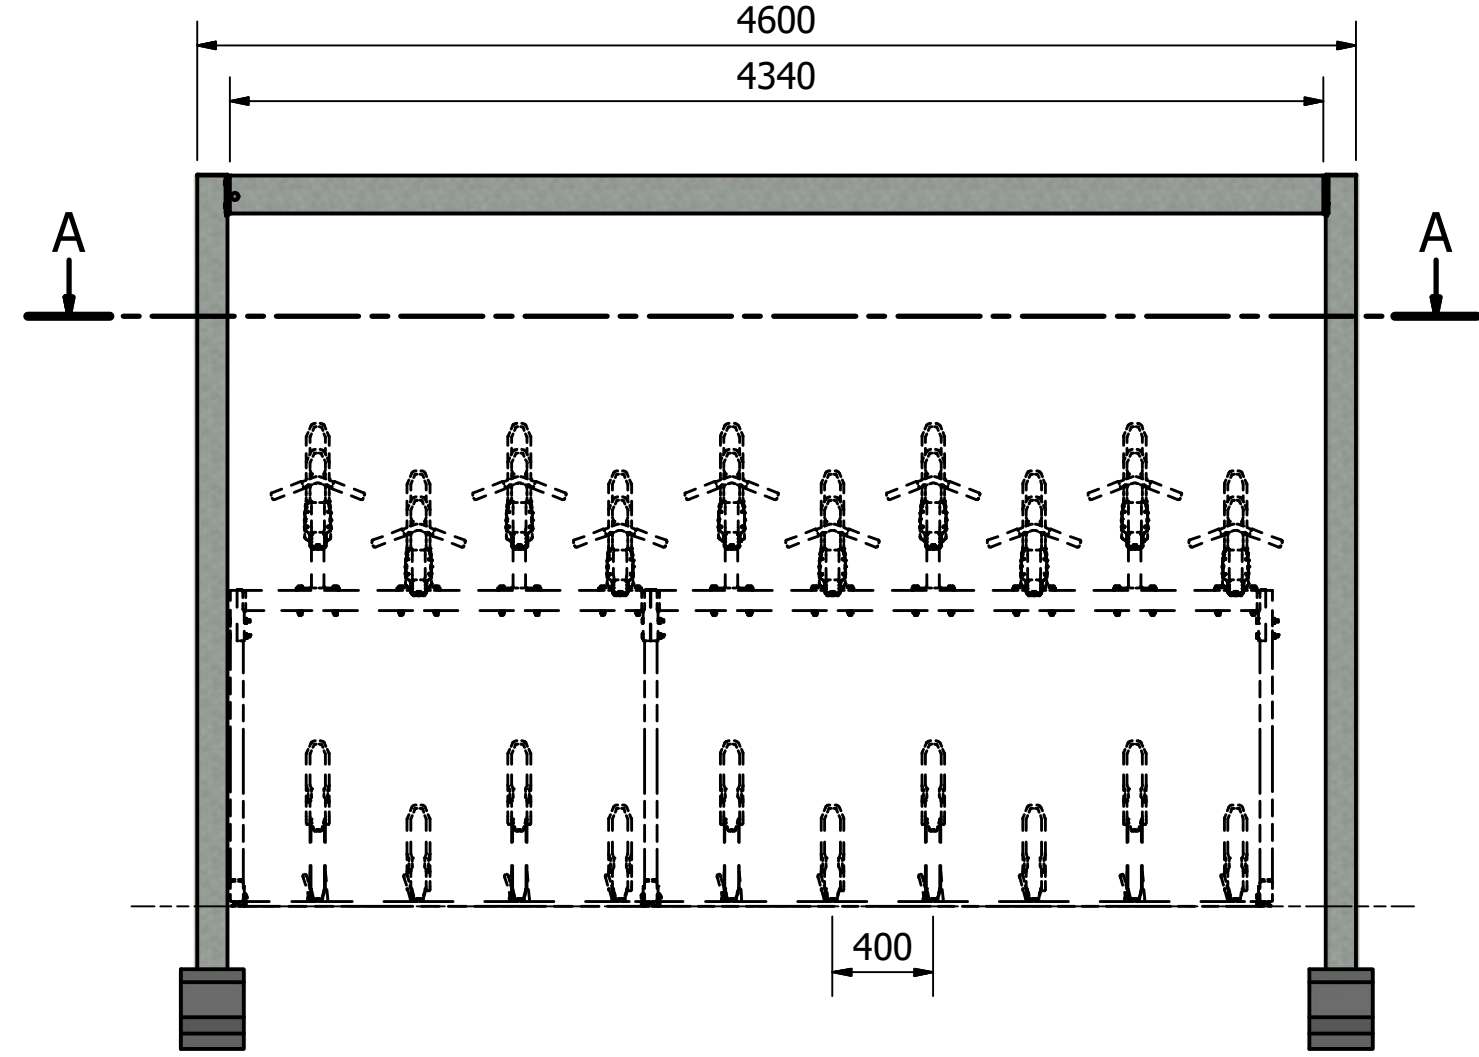

Rev	Datum	Door
-	16-11-2020	TW

A-A (1 : 30)

4600
4340

 Falco BV Postbus 18 7670AA Vriezenveen	T +31 (0)546 55 44 44 F +31 (0)546 56 11 15 I www.falco.nl	Artikelcode:	Revisie:
		21-serie	-
Toleranties: EN ISO 13920	Norm: EN 1090 EXC 1	Omschrijving:	Formaat:
Tekenaar: TW	Maateenheid: mm	Span 434x222 verhoogd, 1-vaks met Premium+ hoh 400	A3
Getekend: 16-11-2020	Schaal: 1 : 30		
Documentnr.: E0069034.dwg -	Blad: 1 / 1		