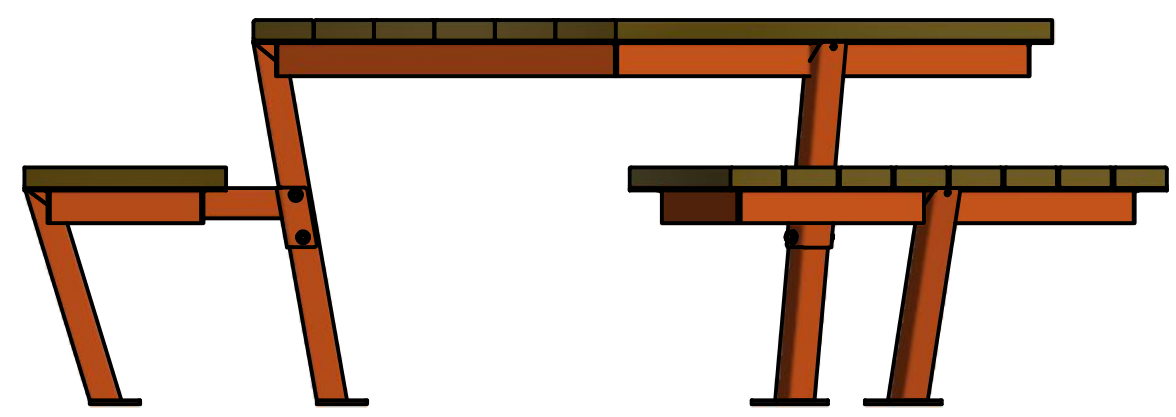

Rev	Datum	Door
-	20-8-2013	TW
A	8-9-2015	TW
B	12-6-2019	RBO

 Falco BV Postbus 18 7670AA Vriezenveen	T +31 (0)546 55 44 44 F +31 (0)546 56 11 15 I www.falco.nl	Artikelcode: PC31.085.121	Revisie: B
		Toleranties: EN ISO 13920 Norm: EN 1090 EXC 1	Beschrijving: FalcoSeis rolstoeltoegankelijke picknickset 6-hoekige tafel, RAL
Tekenaar: TW Getekend: 12-8-2013 00:00:00 Documentnr.: E0010115.dwg B	Maateenheid: mm Schaal: 1 : 15 Blad: 1 / 1	