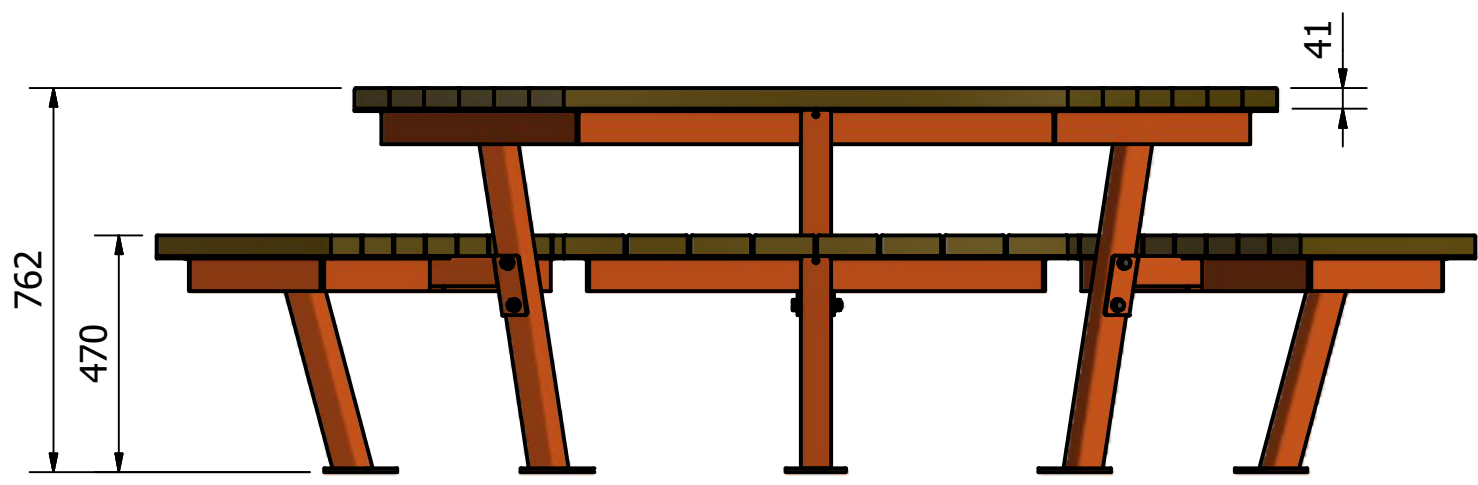

Rev	Datum	Door
-	20-8-2013	TW
A	8-9-2015	TW
B	12-6-2019	RBO

 Falco BV Postbus 18 7670AA Vriezenveen	T +31 (0)546 55 44 44 F +31 (0)546 56 11 15 I www.falco.nl	Artikelcode: PC31.085.121	Revisie: B
		Toleranties: EN ISO 13920 Norm: EN 1090 EXC 1	Beschrijving: FalcoSeis rolstoeltoegankelijke picknickset 6-hoekige tafel, RAL
Tekenaar: TW Getekend: 12-8-2013 00:00:00 Documentnr.: E0010115.dwg B	Maateenheid: mm Schaal: 1 : 15 Blad: 1 / 1	