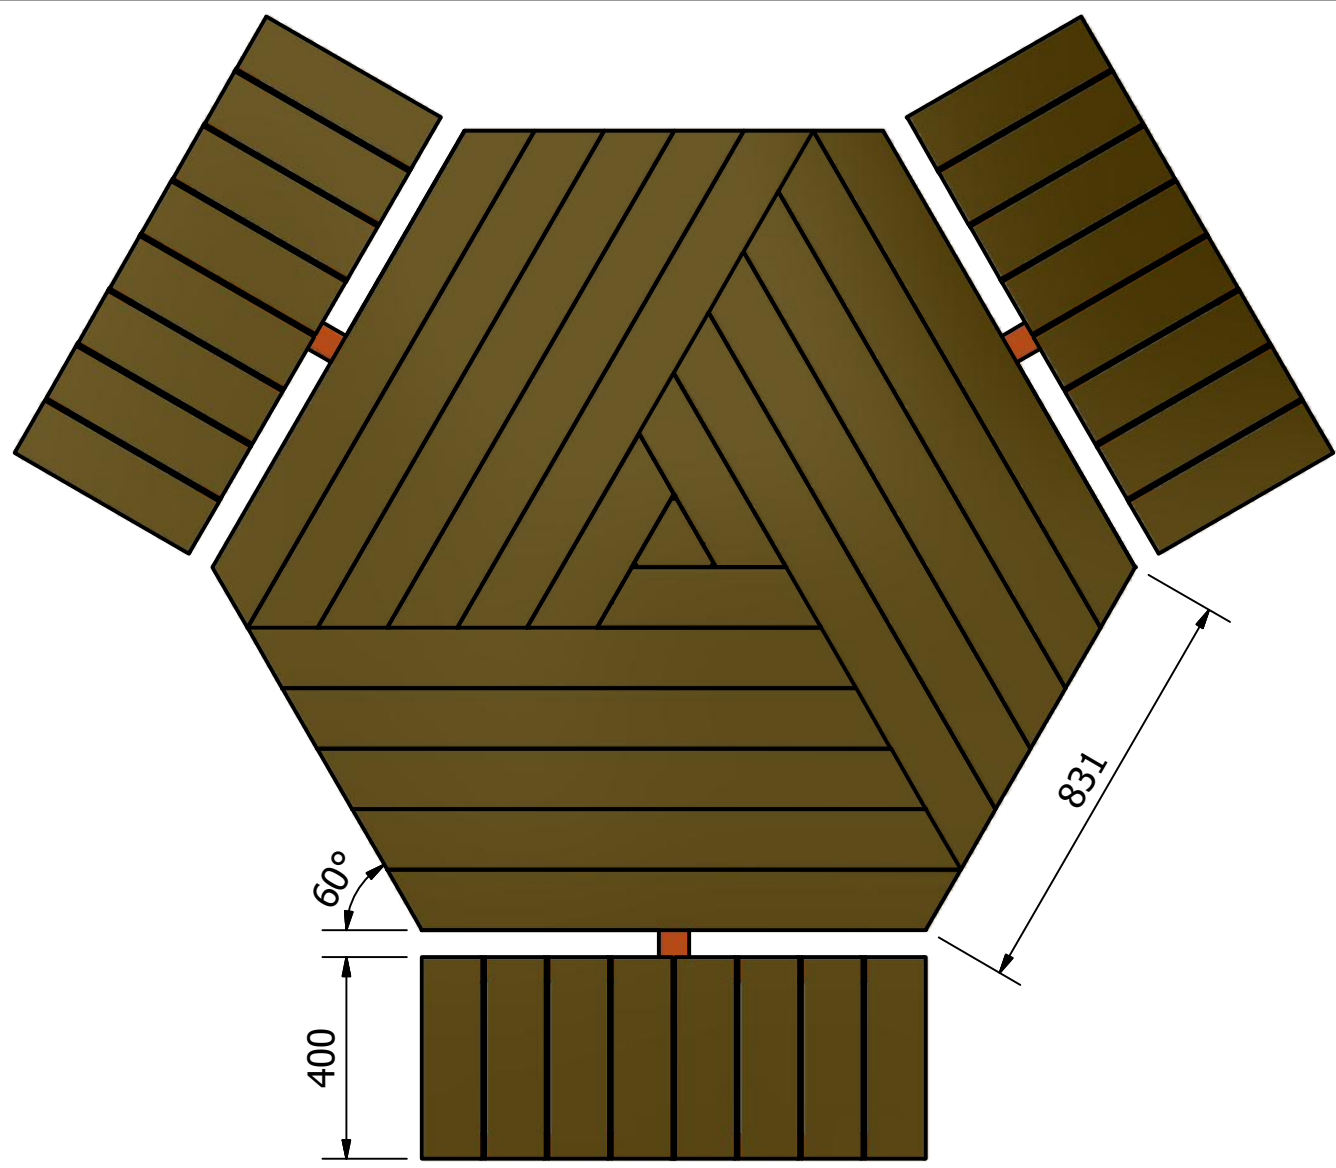

Rev	Datum	Door
-	20-8-2013	TW
A	8-9-2015	TW
B	12-6-2019	RBO

 Falco BV Postbus 18 7670AA Vriezenveen	T +31 (0)546 55 44 44 F +31 (0)546 56 11 15 I www.falco.nl	Artikelcode: PC31.085.121	Revisie: B
		Toleranties: EN ISO 13920 Norm: EN 1090 EXC 1	Beschrijving: FalcoSeis rolstoeltoegankelijke picknickset 6-hoekige tafel, RAL
Tekenaar: TW Getekend: 12-8-2013 00:00:00 Documentnr.: E0010115.dwg B	Maateenheid: mm Schaal: 1 : 15 Blad: 1 / 1	