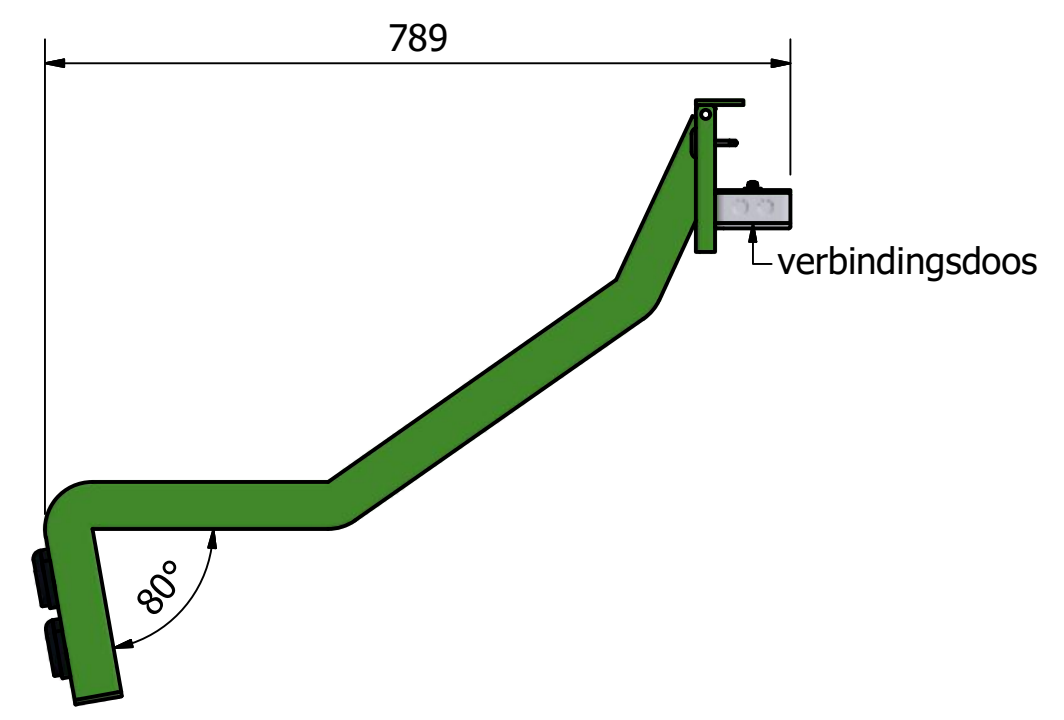

Rev	Datum	Door
-	23-4-2021	RBO
A	19-5-2021	RBO

De stopcontacten worden gekoppeld samengebracht in de verbindingsdoos. Vanaf daar is het evt. doorkoppelen van meerdere opstellingen en het aansluiten op het net aan een installateur.

 Falco BV Postbus 18 7670AA Vriezenveen	T +31 (0)546 55 44 44 F +31 (0)546 56 11 15 I www.falco.nl	Artikelcode:	Revisie:
		PC00.354.037OP	A
Tekenaar: RBO	Maateenheid: mm	Omschrijving: Oplaadstation Level Premium+/Eco ez 4 plaatsen h.o.h. 37,5 cm, RAL 6018	Formaat:
Getekend: 22-4-2021	Schaal: 1 : 8		A3
Documentnr.: E0072719.dwg A	Blad: 1 / 1		