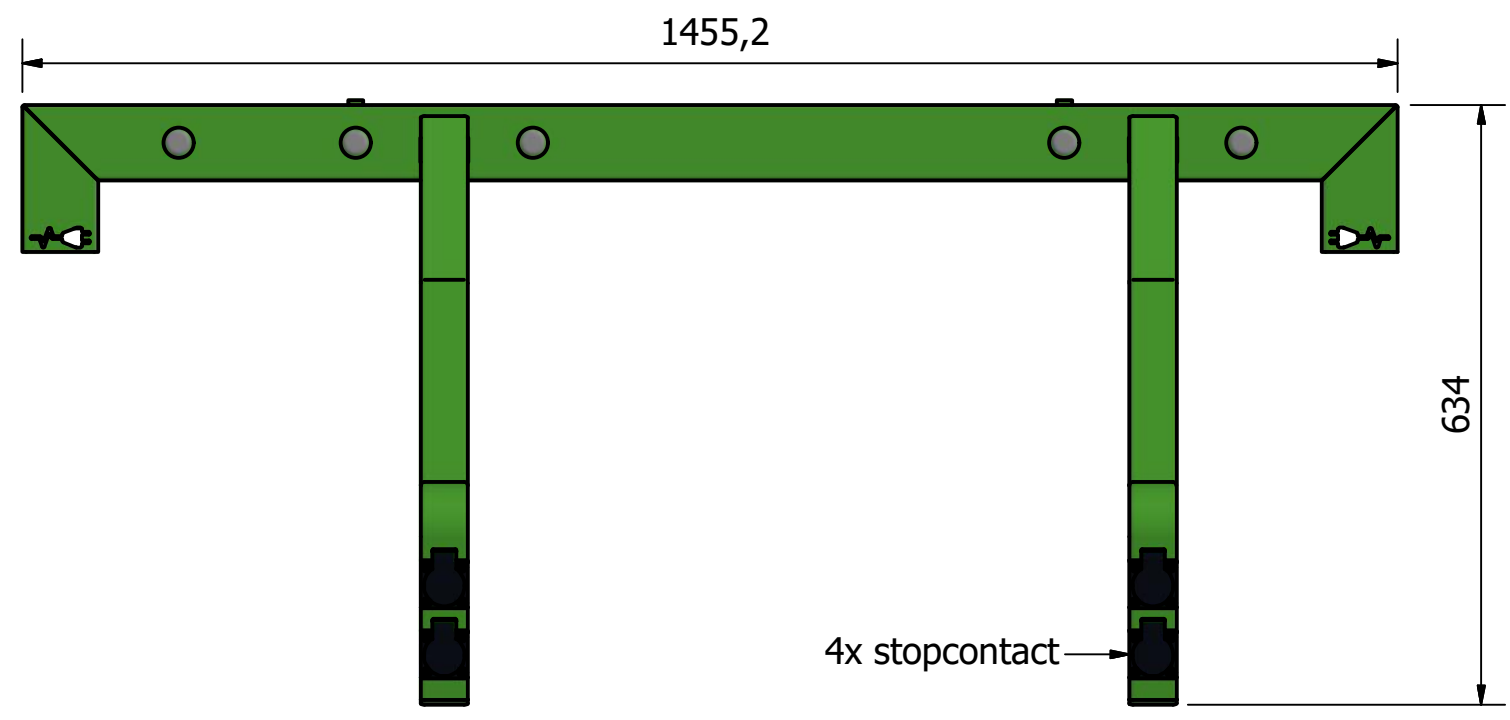

Rev	Datum	Door
-	23-4-2021	RBO
A	19-5-2021	RBO

De stopcontacten worden gekoppeld samengebracht in de verbindingsdoos. Vanaf daar is het evt. doorkoppelen van meerdere opstellingen en het aansluiten op het net aan een installateur.

 Falco BV Postbus 18 7670AA Vriezenveen	T +31 (0)546 55 44 44 F +31 (0)546 56 11 15 I www.falco.nl	Artikelcode:	Revisie:
		PC00.354.037OP	A
Tekenaar: RBO	Maateenheid: mm	Omschrijving: Oplaadstation Level Premium+/Eco ez 4 plaatsen h.o.h. 37,5 cm, RAL 6018	Formaat:
Getekend: 22-4-2021	Schaal: 1 : 8		A3
Documentnr.: E0072719.dwg A	Blad: 1 / 1		