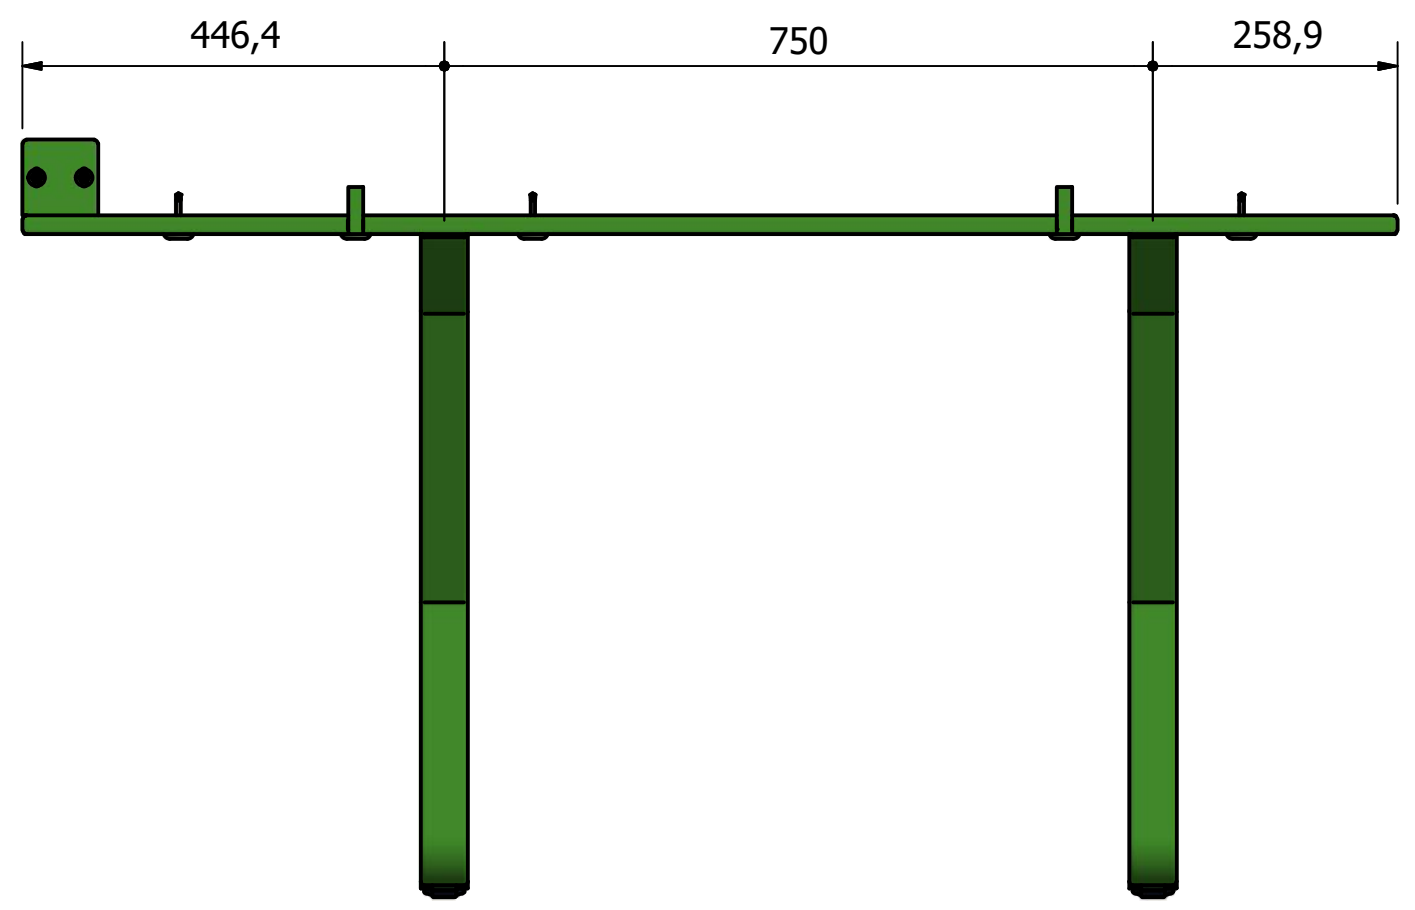

Rev	Datum	Door
-	23-4-2021	RBO
A	19-5-2021	RBO

De stopcontacten worden gekoppeld samengebracht in de verbindingsdoos. Vanaf daar is het evt. doorkoppelen van meerdere opstellingen en het aansluiten op het net aan een installateur.

 Falco BV Postbus 18 7670AA Vriezenveen	T +31 (0)546 55 44 44 F +31 (0)546 56 11 15 I www.falco.nl	Artikelcode:	Revisie:
		PC00.354.037OP	A
Tekenaar: RBO	Maateenheid: mm	Omschrijving: Oplaadstation Level Premium+/Eco ez 4 plaatsen h.o.h. 37,5 cm, RAL 6018	Formaat:
Getekend: 22-4-2021	Schaal: 1 : 8		A3
Documentnr.: E0072719.dwg A	Blad: 1 / 1		