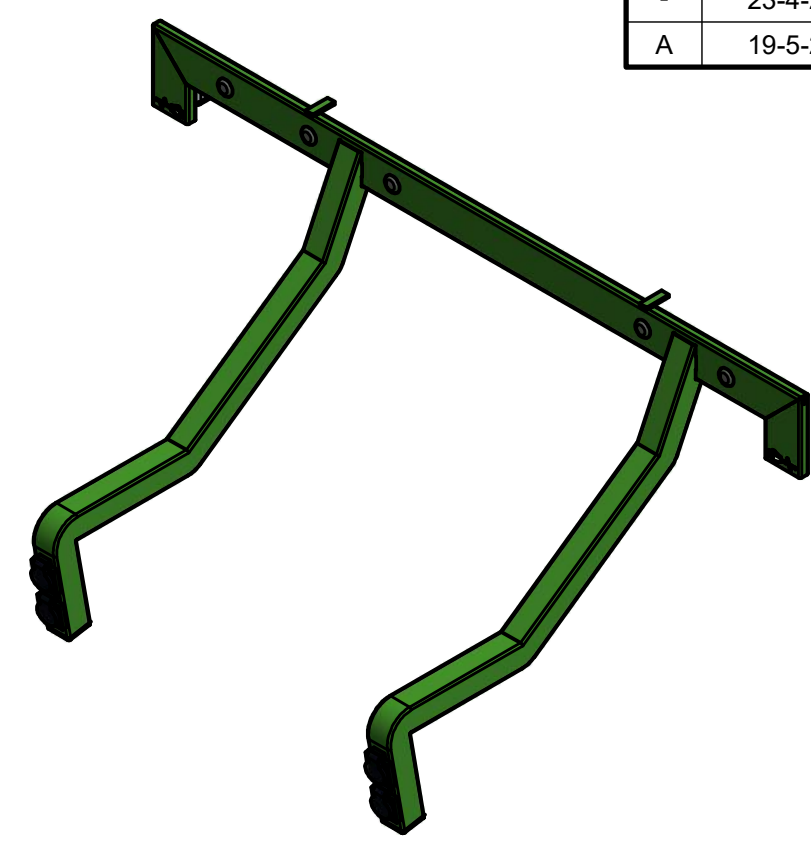

Rev	Datum	Door
-	23-4-2021	RBO
A	19-5-2021	RBO

De stopcontacten worden gekoppeld samengebracht in de verbindingsdoos. Vanaf daar is het evt. doorkoppelen van meerdere opstellingen en het aansluiten op het net aan een installateur.

 Falco BV Postbus 18 7670AA Vriezenveen	T +31 (0)546 55 44 44 F +31 (0)546 56 11 15 I www.falco.nl	Artikelcode:	Revisie:
		PC00.354.037OP	A
Tekenaar: RBO	Maateenheid: mm	Omschrijving: Oplaadstation Level Premium+/Eco ez 4 plaatsen h.o.h. 37,5 cm, RAL 6018	Formaat:
Getekend: 22-4-2021	Schaal: 1 : 8		A3
Documentnr.: E0072719.dwg A	Blad: 1 / 1		