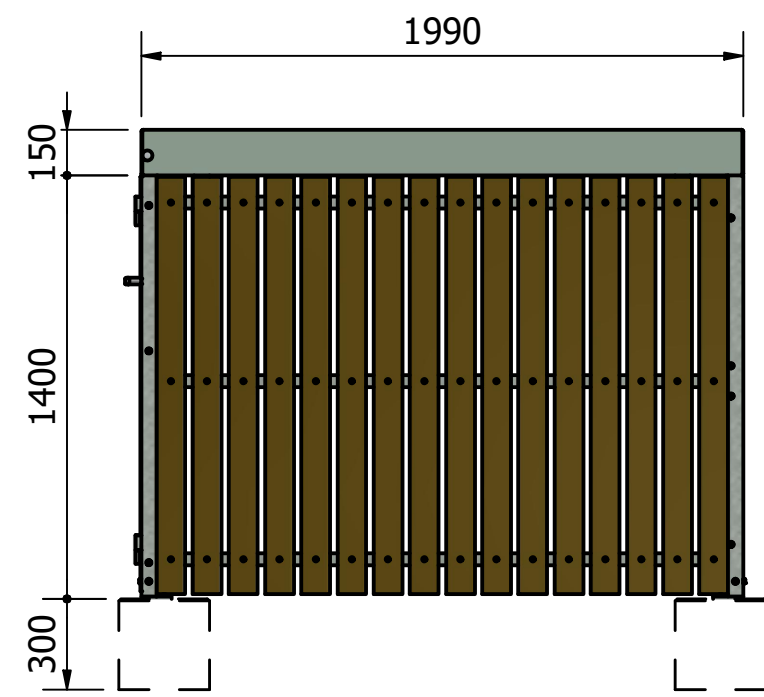

Rev	Date	By
A	10-2-2020	RBO
B	4-3-2020	RBO
C	3-11-2021	RBO
D	19-9-2023	RBO
E	6-3-2025	RBO

 <b>Falco BV</b> Postbus 18 7670AA Vriezenveen	T +31 (0)546 55 44 44 F +31 (0)546 56 11 15 I www.falco.nl	Item number: <b>27.983.000</b>	Revision: <b>E</b>
		Title: <b>FalcoCrea buitenberging, afm 199x199cm, h 140/155cm, hardhout</b>	
Tolerances: <b>EN ISO 13920</b>	Standard: <b>EN 1090 EXC 1</b>		
Drawn by: <b>RBO</b>	Drawing unit: <b>mm</b>		
Date: <b>6-11-2017</b>	Scale: <b>1 : 20</b>		
Document No.: <b>E0036601.dwg E</b>	Page: <b>1 / 1</b>		