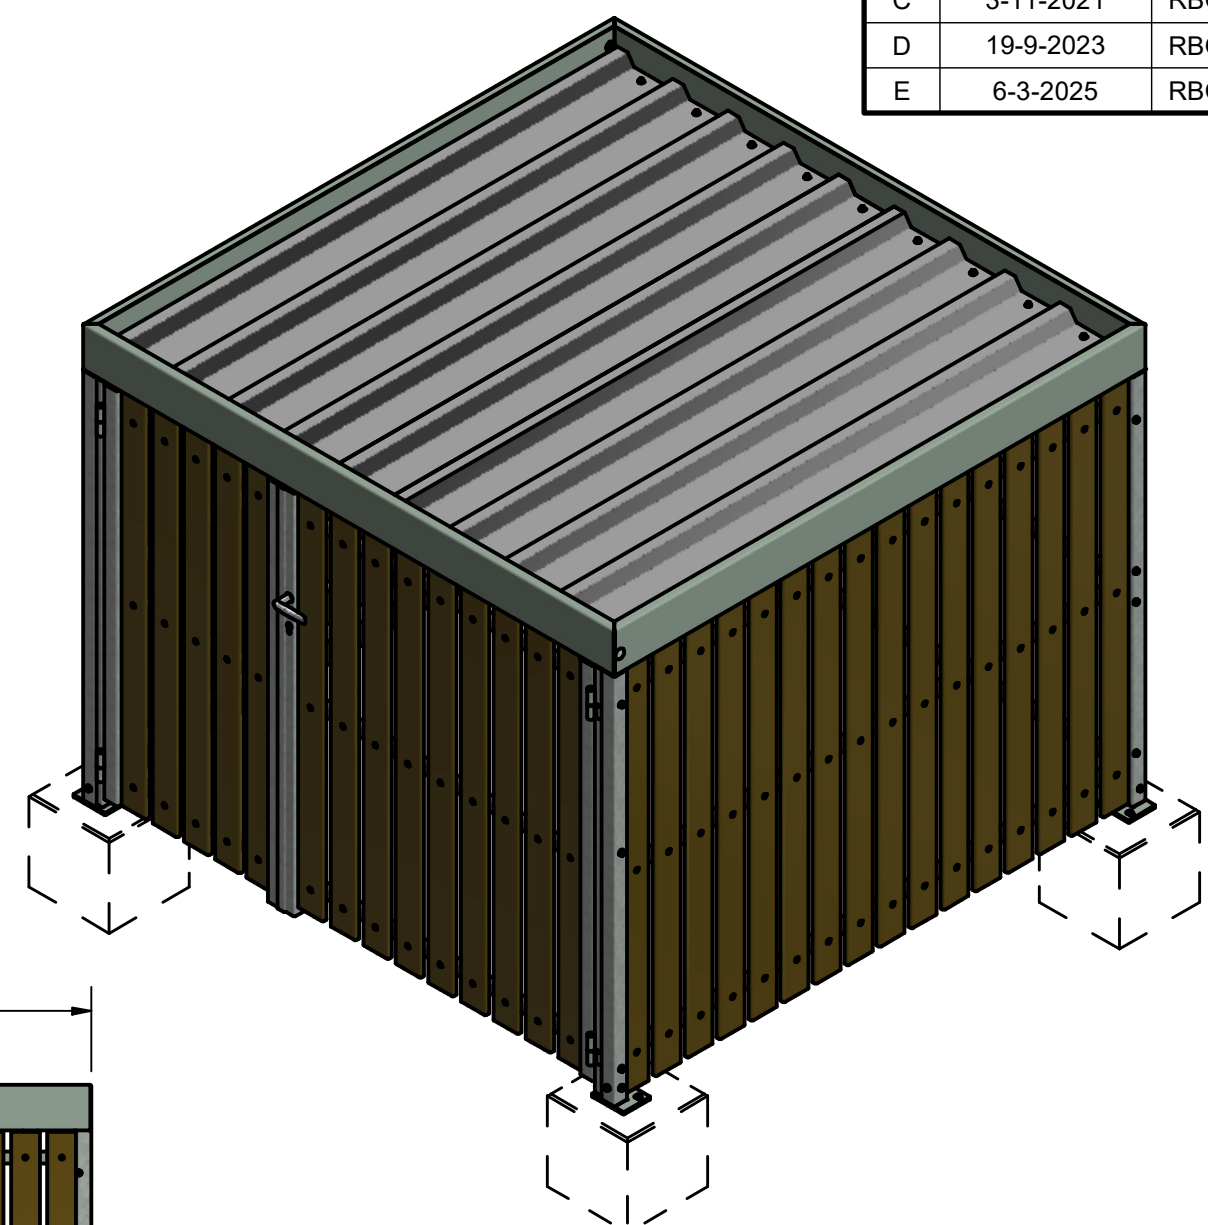

Rev	Date	By
A	10-2-2020	RBO
B	4-3-2020	RBO
C	3-11-2021	RBO
D	19-9-2023	RBO
E	6-3-2025	RBO

 <b>Falco BV</b> Postbus 18 7670AA Vriezenveen	T +31 (0)546 55 44 44 F +31 (0)546 56 11 15 I www.falco.nl	Item number: <b>27.983.000</b>	Revision: <b>E</b>
		Title: <b>FalcoCrea buitenberging, afm 199x199cm, h 140/155cm, hardhout</b>	
Tolerances: <b>EN ISO 13920</b>	Standard: <b>EN 1090 EXC 1</b>		
Drawn by: <b>RBO</b>	Drawing unit: <b>mm</b>		
Date: <b>6-11-2017</b>	Scale: <b>1 : 20</b>		
Document No.: <b>E0036601.dwg E</b>	Page: <b>1 / 1</b>		