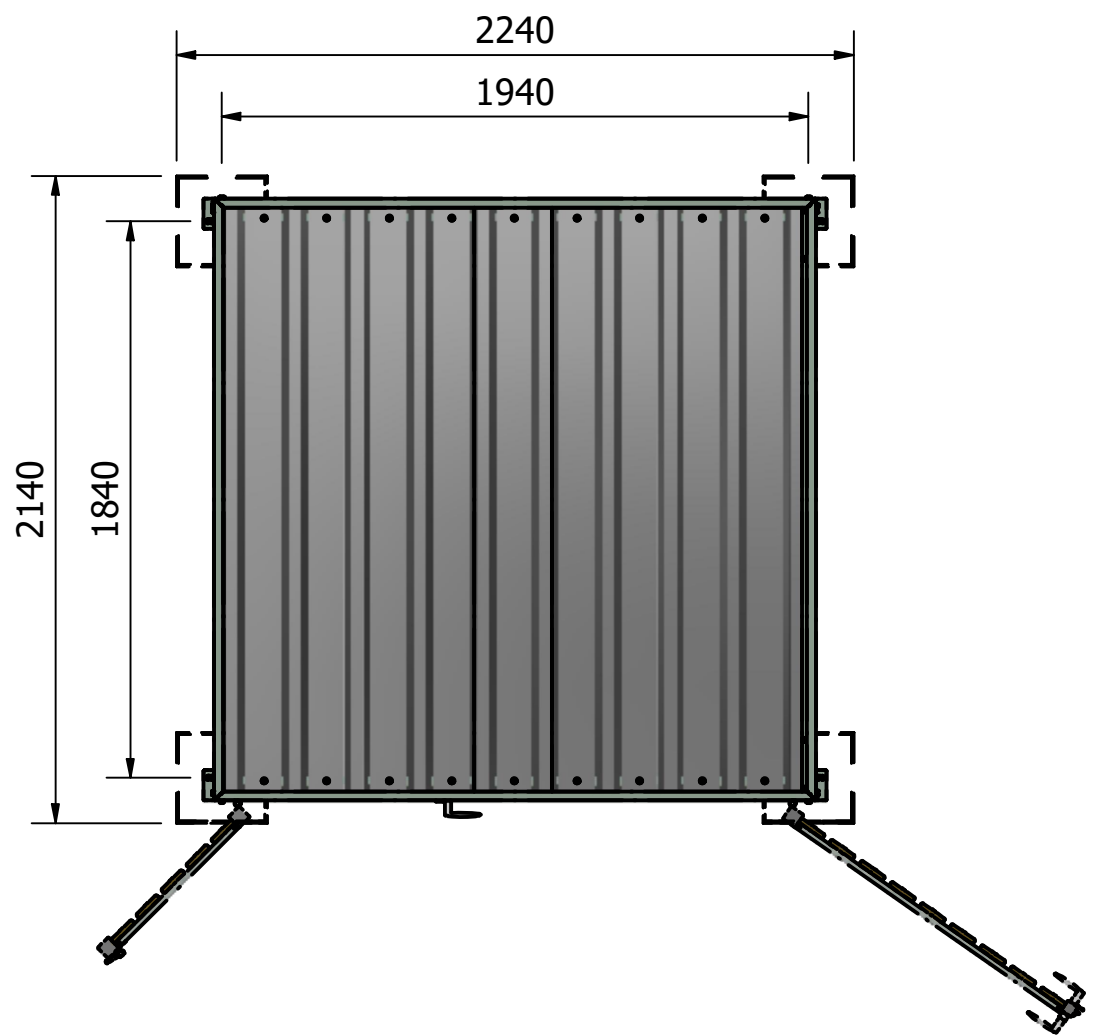

Rev	Date	By
A	10-2-2020	RBO
B	4-3-2020	RBO
C	3-11-2021	RBO
D	19-9-2023	RBO
E	6-3-2025	RBO

 <b>Falco BV</b> Postbus 18 7670AA Vriezenveen	T +31 (0)546 55 44 44 F +31 (0)546 56 11 15 I www.falco.nl	Item number: <b>27.983.000</b>	Revision: <b>E</b>
		Title: <b>FalcoCrea buitenberging, afm 199x199cm, h 140/155cm, hardhout</b>	
Tolerances: <b>EN ISO 13920</b>	Standard: <b>EN 1090 EXC 1</b>		
Drawn by: <b>RBO</b>	Drawing unit: <b>mm</b>		
Date: <b>6-11-2017</b>	Scale: <b>1 : 20</b>		
Document No.: <b>E0036601.dwg E</b>	Page: <b>1 / 1</b>		