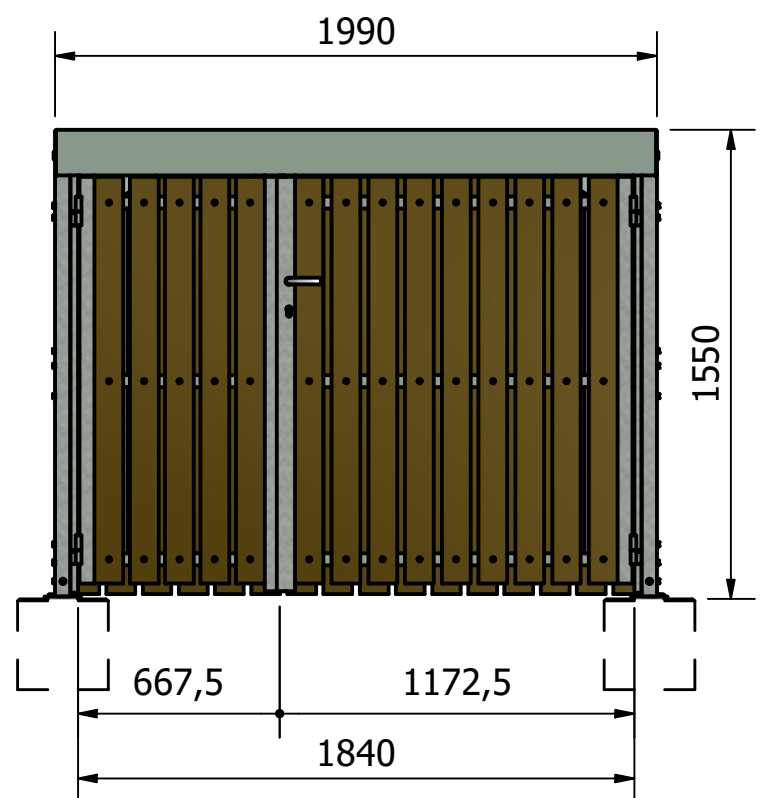

Rev	Date	By
A	10-2-2020	RBO
B	4-3-2020	RBO
C	3-11-2021	RBO
D	19-9-2023	RBO
E	6-3-2025	RBO

 <b>Falco BV</b> Postbus 18 7670AA Vriezenveen	T +31 (0)546 55 44 44 F +31 (0)546 56 11 15 I www.falco.nl	Item number: <b>27.983.000</b>	Revision: <b>E</b>
		Title: <b>FalcoCrea buitenberging, afm 199x199cm, h 140/155cm, hardhout</b>	
Tolerances: <b>EN ISO 13920</b>	Standard: <b>EN 1090 EXC 1</b>		
Drawn by: <b>RBO</b>	Drawing unit: <b>mm</b>		
Date: <b>6-11-2017</b>	Scale: <b>1 : 20</b>		
Document No.: <b>E0036601.dwg E</b>	Page: <b>1 / 1</b>		