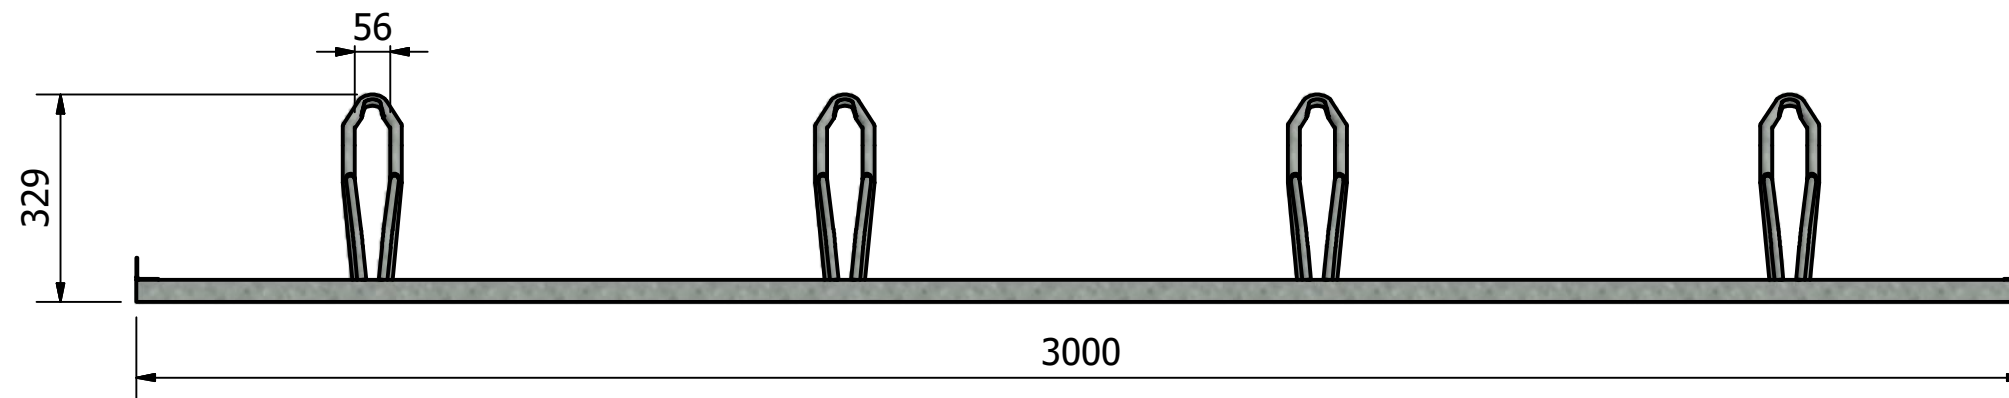

Rev	Datum	Door
-	1-3-2018	RBO

 <b>Falco BV</b> Postbus 18 7670AA Vriezenveen T +31 (0)546 55 44 44 F +31 (0)546 56 11 15 I www.falco.nl	Artikelcode: <b>00.104.075</b>	Revisie: -
	Toleranties: <b>EN ISO 13920</b> Tekenaar: RBO Getekend: 1-3-2018 Documentnr.: E0041840.dwg -	Norm: <b>EN 1090 EXC 1</b> Maateenheid: mm Schaal: 1 : 12 Blad: 1 / 1