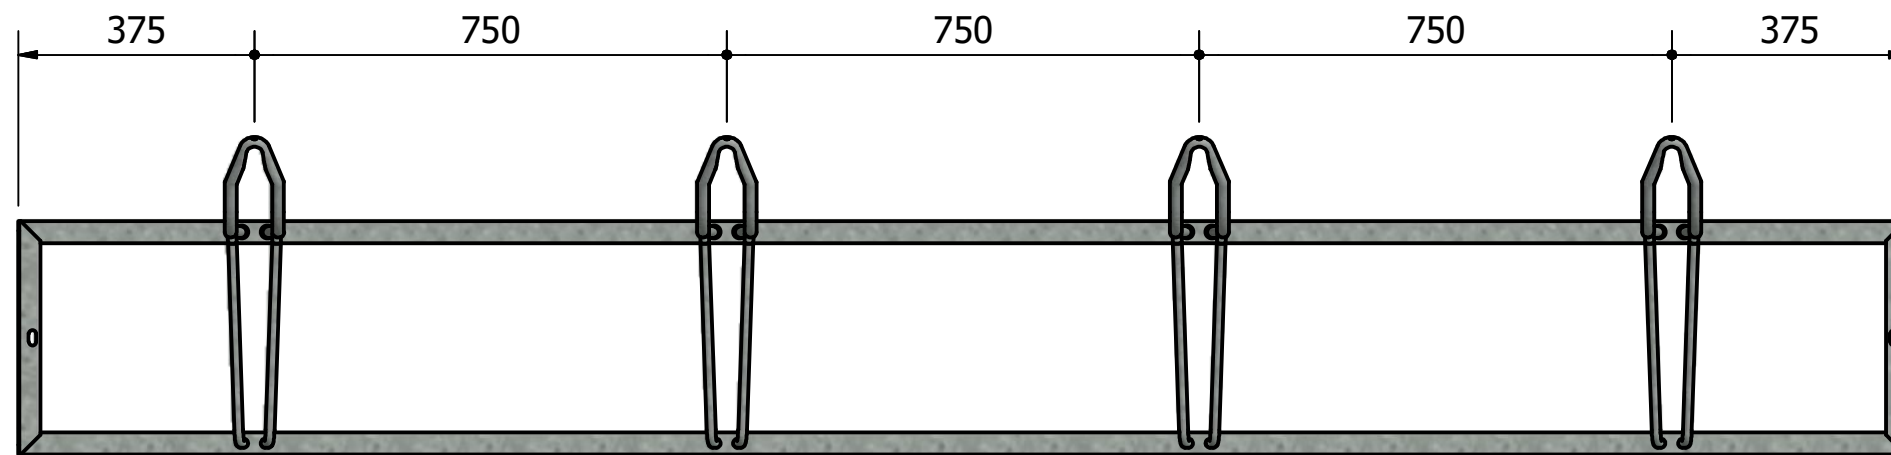

Rev	Datum	Door
-	1-3-2018	RBO

 <b>Falco BV</b> Postbus 18 7670AA Vriezenveen T +31 (0)546 55 44 44 F +31 (0)546 56 11 15 I www.falco.nl	Artikelcode: <b>00.104.075</b>	Revisie: -
	Toleranties: <b>EN ISO 13920</b> Tekenaar: RBO Getekend: 1-3-2018 Documentnr.: E0041840.dwg -	Norm: <b>EN 1090 EXC 1</b> Maateenheid: mm Schaal: 1 : 12 Blad: 1 / 1