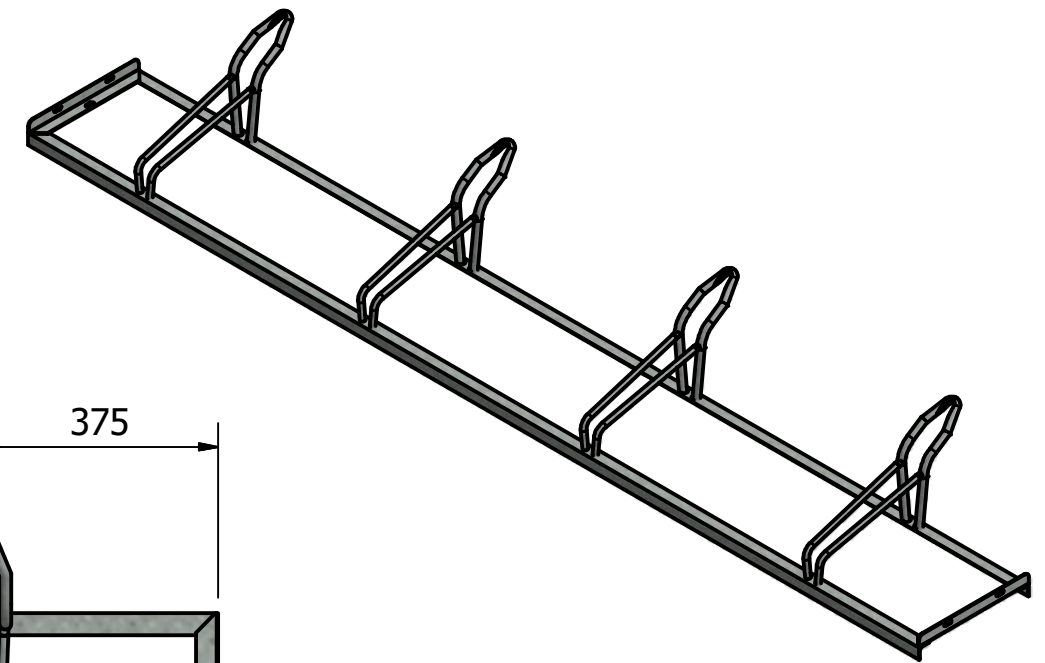

Rev	Datum	Door
-	1-3-2018	RBO

 <b>Falco BV</b> Postbus 18 7670AA Vriezenveen T +31 (0)546 55 44 44 F +31 (0)546 56 11 15 I www.falco.nl	Artikelcode: <b>00.104.075</b>	Revisie: -
	Toleranties: <b>EN ISO 13920</b> Tekenaar: RBO Getekend: 1-3-2018 Documentnr.: E0041840.dwg -	Norm: <b>EN 1090 EXC 1</b> Maateenheid: mm Schaal: 1 : 12 Blad: 1 / 1