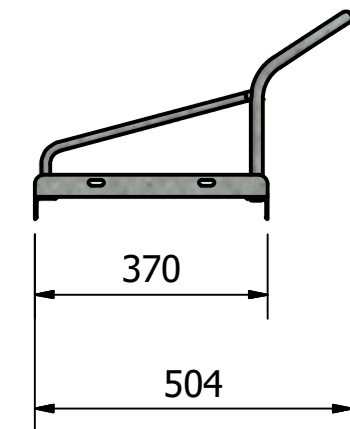

Rev	Datum	Door
-	1-3-2018	RBO

 <b>Falco BV</b> Postbus 18 7670AA Vriezenveen T +31 (0)546 55 44 44 F +31 (0)546 56 11 15 I www.falco.nl	Artikelcode: <b>00.104.075</b>	Revisie: -
	Toleranties: <b>EN ISO 13920</b> Tekenaar: RBO Getekend: 1-3-2018 Documentnr.: E0041840.dwg -	Norm: <b>EN 1090 EXC 1</b> Maateenheid: mm Schaal: 1 : 12 Blad: 1 / 1