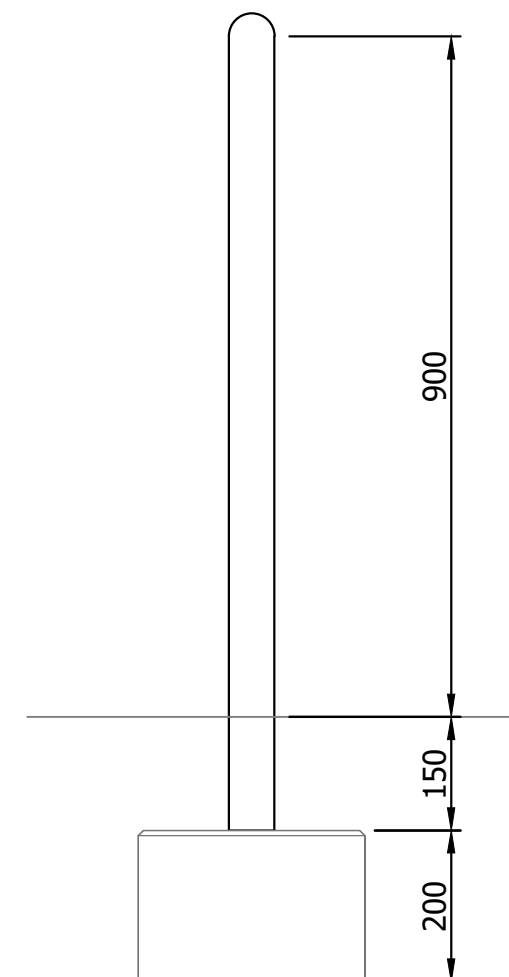

Rev	Datum	Door
-	22-9-2022	TW
A	30-1-2024	RBO

 Falco BV Postbus 18 7670AA Vriezenveen	T +31 (0)546 55 44 44 F +31 (0)546 56 11 15 I www.falco.nl	Artikelcode:	Revisie:
		02.560.135	A
Toleranties: EN ISO 13920	Maateenheid: mm	Omschrijving: Aanleunbeugel Ø60 mm, lang 90 cm, hoog 105 cm vanaf bv	Formaat: A3
Tekenaar: TW	Schaal: 1:10		
Getekend: 22-9-2022	Documentnr.: E0084832.dwg A		