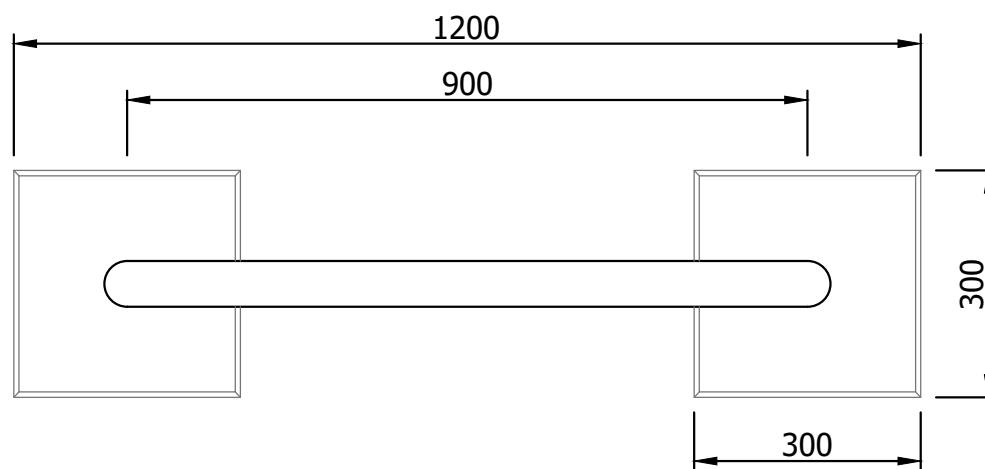

Rev	Datum	Door
-	22-9-2022	TW
A	30-1-2024	RBO

 Falco BV Postbus 18 7670AA Vriezenveen	T +31 (0)546 55 44 44 F +31 (0)546 56 11 15 I www.falco.nl	Artikelcode:	Revisie:
		02.560.135	A
Toleranties: EN ISO 13920	Maateenheid: mm	Omschrijving: Aanleunbeugel Ø60 mm, lang 90 cm, hoog 105 cm vanaf bv	Formaat: A3
Tekenaar: TW	Schaal: 1:10		
Getekend: 22-9-2022	Documentnr.: E0084832.dwg A		