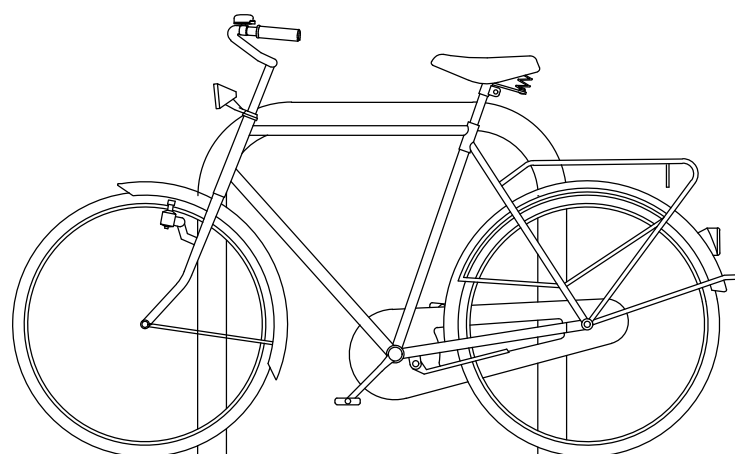

Rev	Datum	Door
-	22-9-2022	TW
A	30-1-2024	RBO

 Falco BV Postbus 18 7670AA Vriezenveen	T +31 (0)546 55 44 44 F +31 (0)546 56 11 15 I www.falco.nl	Artikelcode:	Revisie:
		02.560.135	A
Toleranties: EN ISO 13920	Maateenheid: mm	Omschrijving: Aanleunbeugel Ø60 mm, lang 90 cm, hoog 105 cm vanaf bv	Formaat: A3
Tekenaar: TW	Schaal: 1:10		
Getekend: 22-9-2022	Documentnr.: E0084832.dwg A		