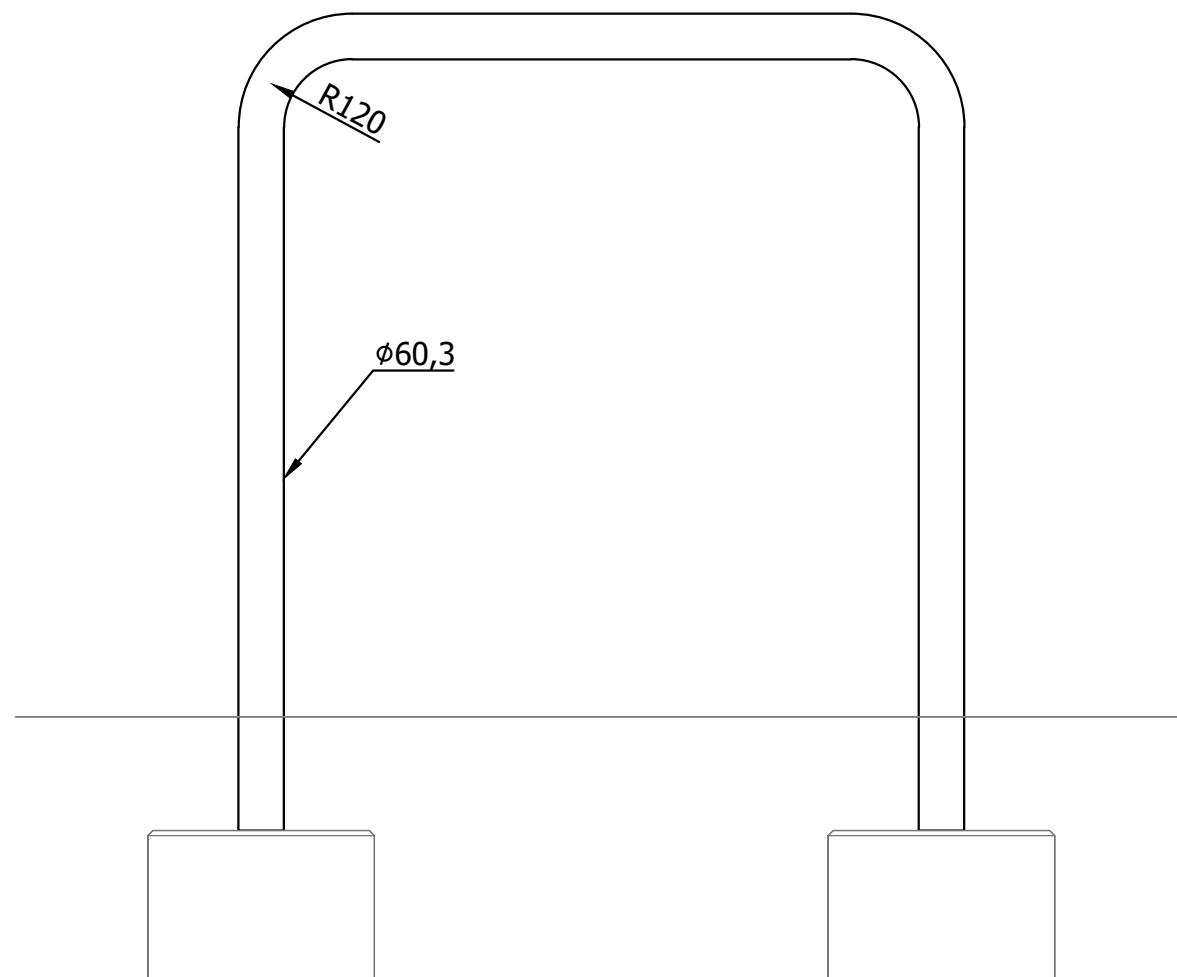

Rev	Datum	Door
-	22-9-2022	TW
A	30-1-2024	RBO

 Falco BV Postbus 18 7670AA Vriezenveen	T +31 (0)546 55 44 44 F +31 (0)546 56 11 15 I www.falco.nl	Artikelcode:	Revisie:
		02.560.135	A
Toleranties: EN ISO 13920	Maateenheid: mm	Omschrijving: Aanleunbeugel Ø60 mm, lang 90 cm, hoog 105 cm vanaf bv	Formaat: A3
Tekenaar: TW	Schaal: 1:10		
Getekend: 22-9-2022	Documentnr.: E0084832.dwg A		