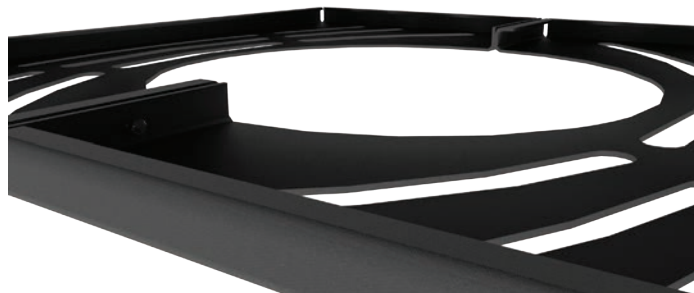

FALCO ARBRE

FALCOARBRE

Qua design is dit stijlvolle boomrooster afgeleid van het andere boomrooster in het Falco assortiment; FalcoKiQ.

De budgetvriendelijke FalcoArbre is eenvoudig te monteren en uitermate geschikt voor plaatsing in een omgeving met lichte belasting, zoals bijvoorbeeld pleinen of voetgangersgebieden.

De FalcoArbre heeft een rechthoekig buitencontour zodat het straatwerk er gemakkelijk omheen kan worden gelegd en een cirkelvormig binnencontour voor de stam van een boom. Tevens zorgen de uitsparing rondom de centrale opening ervoor dat de boom genoeg zuurstof en water tot zich kan nemen.

FalcoArbre bestaat uit een tweedelig rooster. De 2 delen van het rooster zijn eenvoudig aan elkaar te bevestigen. FalcoArbre is gemaakt van verzinkt staal dat op verzoek gepoedercoat kan worden in een gewenste kleur.

Dit nieuwe Falco boomrooster is leverbaar in de volgende afmeting; 104 cm x 104 cm met een diameter opening van 60 cm. Bij het vastleggen van het formaat van FalcoArbre is rekening gehouden met de afmeting van een halve stoeptegels, hierdoor hoeven de tegels rondom niet in vreemde formaten gesneden te worden.